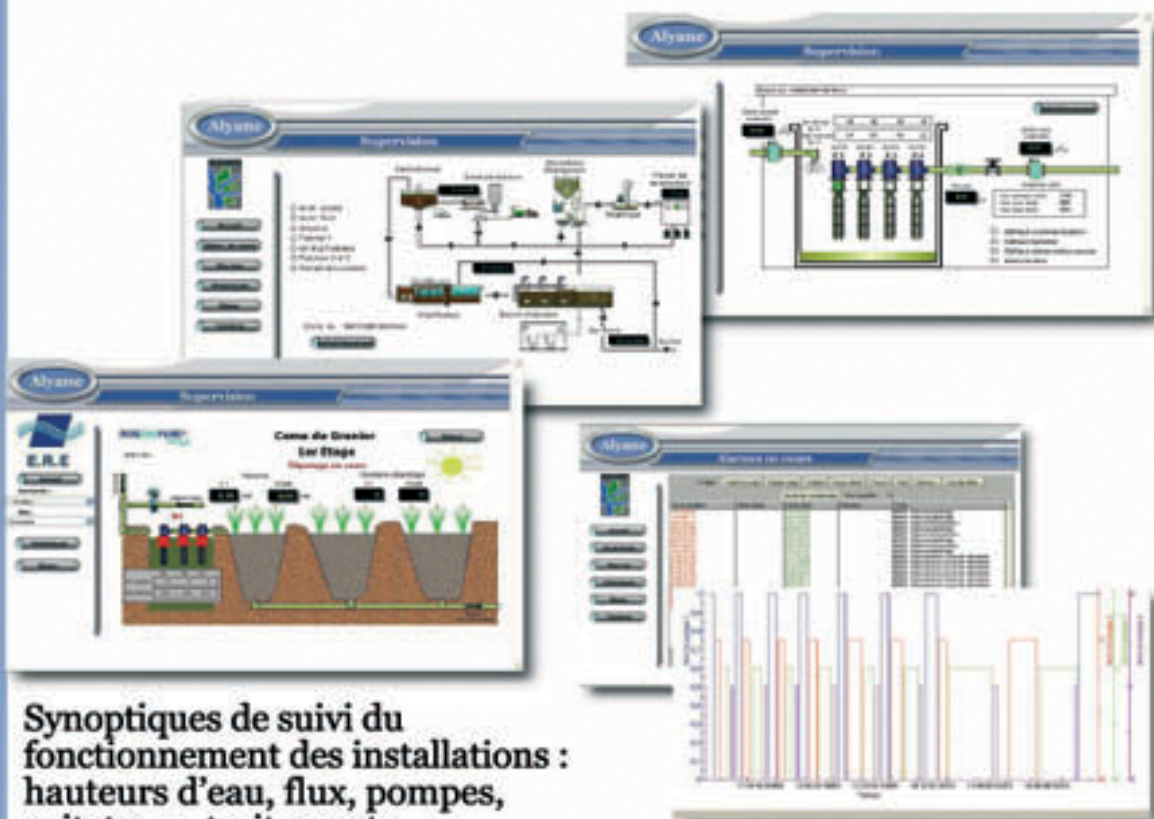

Simplifiez et fiabilisez

les études, les aménagements futurs et les déclarations administratives

Accédez simplement aux informations importantes:

Assainissement

Synoptiques de suivi du fonctionnement des installations : hauteurs d'eau, flux, pompes, agitateurs, traitements ...

Consultez les historiques de données sur plusieurs années, pour analyser l'évolution dans le temps ou un évènement particulier : débordement, colmatage, dysfonctionnement...

Disposez des bilans d'exploitation, de flux, d'analyse des réseaux, de maintenance, d'auto-surveillance...